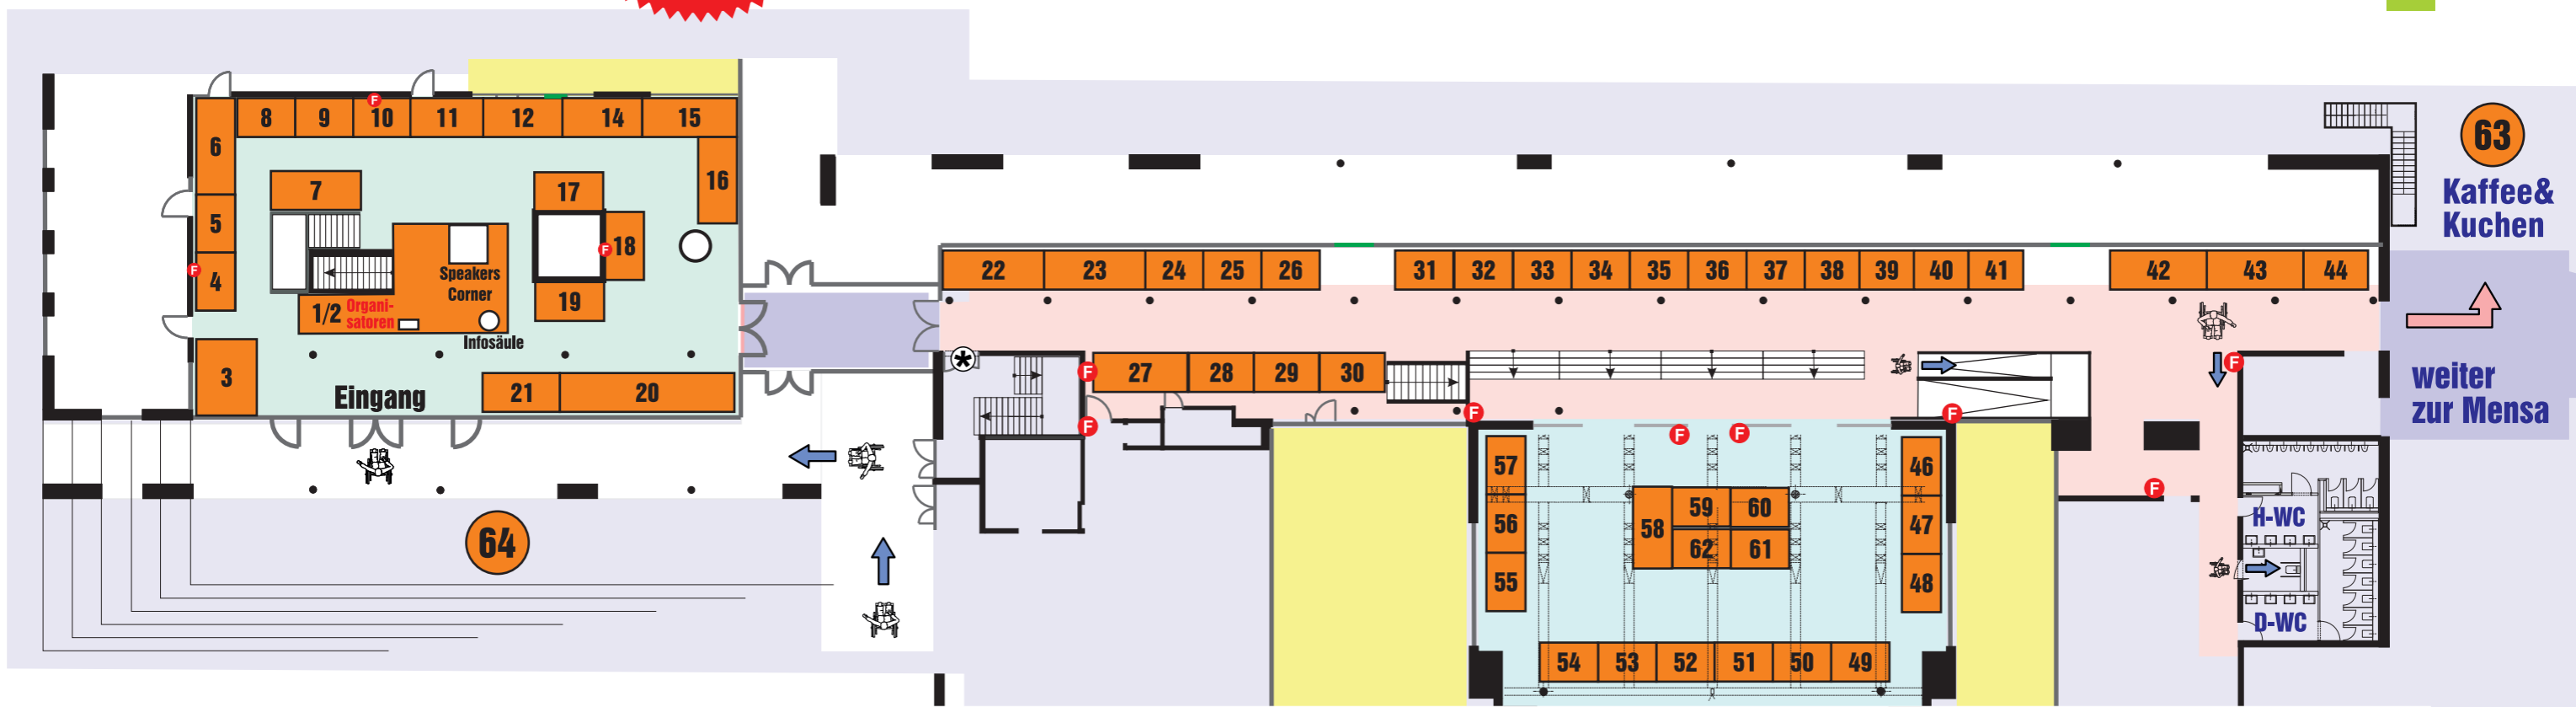

Standplan- MdM 2018

Erich Kästner Gemeinschaftsschule Elmshorn

25.03.

11-16 UHR

**DER EINTRITT
IST FREI!**

Aussteller

- 01 Engagiert in Elmshorn
Familienbildungsstätte
- 02 Elmshorner Spendenparlament
- 03 AWO Sozialkaufhaus
- 04 VDK Sozialverband
- 05 Bahnhofsmision - Diakonie
- 06 Einwandererbund
DOGUS
- 07 Weltladen TOP 21
- 08 Alleinerziehende Norddeutschland e.V.
- 09 Deutscher Kinderschutzbund
- 10 Freiwilligen Forum Elmshorn
- 11 SKF - Sozialdienst katholischer Frauen
Kleiderkammer
- 12 FDP Elmshorn
- 14 Bündnis 90 / Die Grünen
- 15 SPD Elmshorn